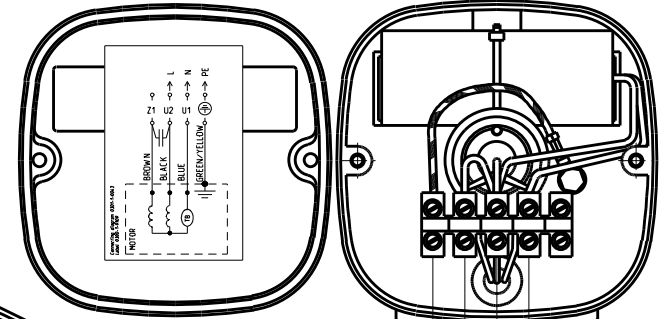

← SUCKING
 AIRFLOW DIRECTION
 SMER ZRAKA

RU/ZE-YE/GR
 MODRA-BLUE
 CRNA-BLACK
 R.JAVA-BROWN

Homa MADE IN SLOVENIA **CE** DATE
R09R-3530HA-6M-4219
 1~230V 50/60Hz 75/85W 0.34/0.34A
 900/1050RPM IP54 INS.CL.155 (F) C=2uF/450V
 TH.PROT. ROT. ← 0309-4-1020

Homa		METOLERRANCE NERE UNUTOLERANCI DIM.		ISO 2768-m		MERILO/FORMAT 2:5 / A3		MATERIAL		NAZIVA/TITLE: VENTILATOR R09R-3530HA-6M-4219	
Hidria Rotomatika		POVRŠINSKA OBD. SURFACE TEXTURE		DATUM 16-Avg-2010		PODPIS Uroš K.		KODA/ CODE: 0309-4-1020		VERZIJA/ REV: 0309-4-1020	
1		226/10		16-Avg-2010		Uroš K.		KODA/ CODE: 0309-4-1020		LIST/ SHEET: 1	
ST.		ST.SPR.		DATUM		PODPIS		KODA/ CODE: 0309-4-1020		OD/ OF: 1	