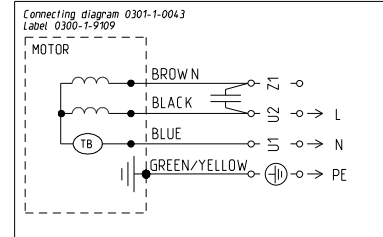

← SUCKING
 AIRFLOW DIRECTION
 SMER ZRAKA

RU/ZE-YE/GR
 MODRA-BLUE
 CRNA-BLACK
 R.JAVA-BROWN

Homa MADE IN SLOVENIA **CE** DATE
R09R-3530HA-6M-4219
 1~230V 50/60Hz 75/85W 0.34/0.34A
 900/1050RPM IP54 INS.CL.155 (F) C=2uF/450V
 TH.PROT. ROT. ← 0309-4-1020

Homa		METOLERRANCE NERE UNUTOLERANCI DIM.		ISO 2768-m		MERILO/FORMAT 2:5 / A3		MATERIAL		NAZIVA/TITLE: VENTILATOR R09R-3530HA-6M-4219	
Hidria Rotomatika		POVRŠINSKA OBD. SURFACE TEXTURE		DATUM 16-Avg-2010		PODPIS Uroš K.		KODA/ CODE: 0309-4-1020		VERZIJA/ REV: 0309-4-1020	
1		226/10		16-Avg-2010		Uroš K.		KODA/ CODE: 0309-4-1020		LIST/ SHEET: 1	
ST.		ST.SPR.		DATUM		PODPIS		KODA/ CODE: 0309-4-1020		OD/ OF: 1	