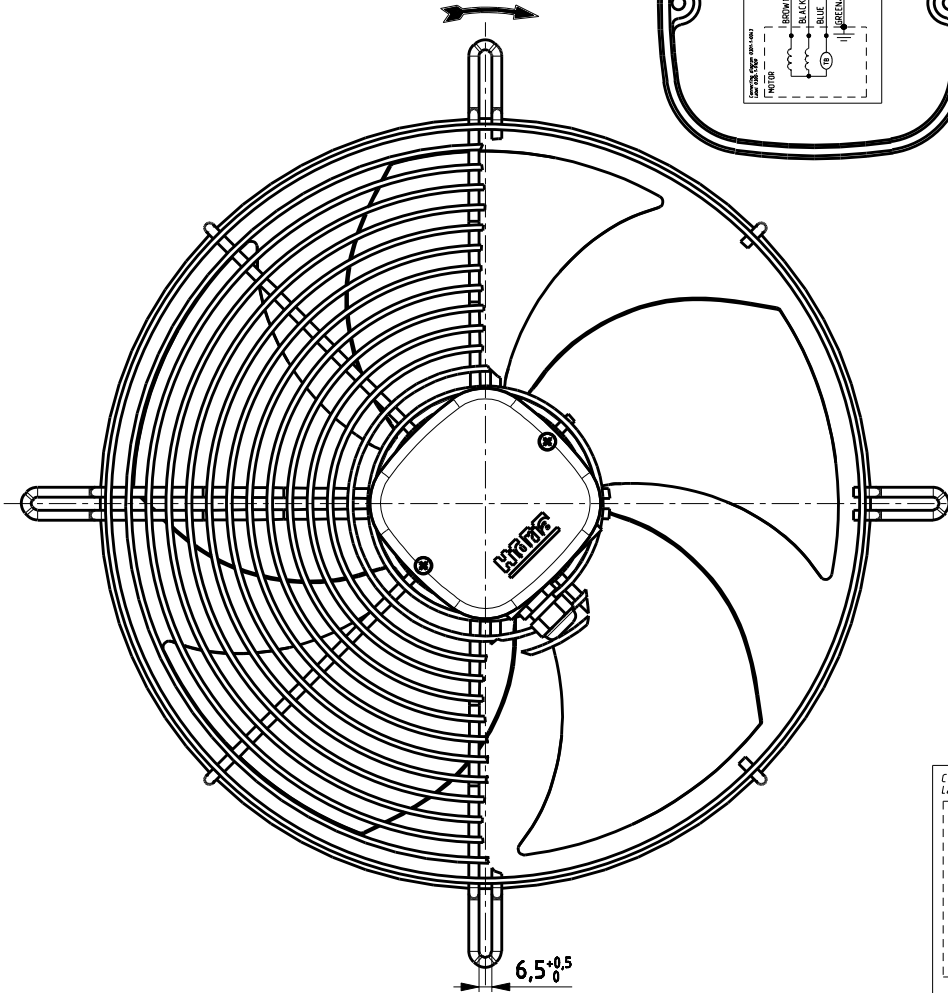

← SUCKING
 AIRFLOW DIRECTION
 SMER ZRAKA

RU/ZE-YE/GR
 MODRA-BLUE
 CRNA-BLACK
 R.JAVA-BROWN

Homa MADE IN SLOVENIA **CE** DATE
R09R-3530HA-6M-4219
 1~230V 50/60Hz 75/85W 0.34/0.34A
 900/1050RPM IP54 INS.CL.155 (F) C=2uF/450V
 TH.PROT. ROT. ← 0309-4-1020

Homa		METOLERRANCE NERE UNUTOLERANCI DIM.		ISO 2768-m		MERILO/FORMAT 2:5 / A3		MATERIAL		NAZIVA/TITLE: VENTILATOR R09R-3530HA-6M-4219	
Hidria Rotomatika		POVRŠINSKA OBD. SURFACE TEXTURE		DATUM 16-Avg-2010		PODPIS Uroš K.		KODA/ CODE: 0309-4-1020		VERZIJA/ REV: 0309-4-1020	
1		226/10		16-Avg-2010		Uroš K.		KODA/ CODE: 0309-4-1020		LIST/ SHEET: 1	
ST.		ST.SPR.		DATUM		PODPIS		KODA/ CODE: 0309-4-1020		OD/ OF: 1	