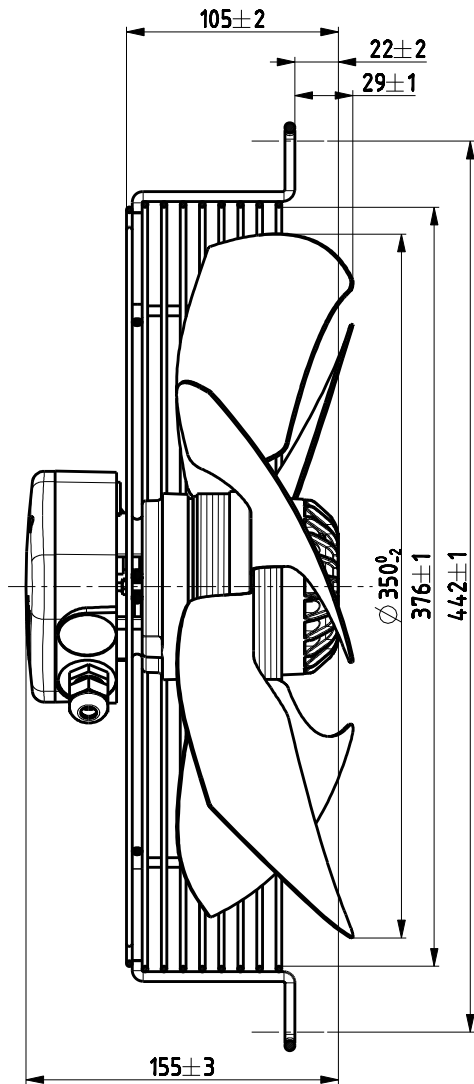

← SUCKING
 AIRFLOW DIRECTION
 SMER ZRAKA

RU/ZE-YE/GR
 MODRA-BLUE
 CRNA-BLACK
 R.JAVA-BROWN

Homa MADE IN SLOVENIA **CE** DATE
R09R-3530HA-6M-4219
 1~230V 50/60Hz 75/85W 0.34/0.34A
 900/1050RPM IP54 INS.CL.155 (F) C=2uF/450V
 TH.PROT. ROT. ← 0309-4-1020

Homa		METOLERRANCE NERE UNUTOLERANCI DIM.		ISO 2768-m		MERILO/FORMAT 2:5 / A3		MATERIAL		NAZIVA/TITLE: VENTILATOR R09R-3530HA-6M-4219	
Hidria Rotomatika		POVRŠINSKA OBD. SURFACE TEXTURE		DATUM 16-Avg-2010		PODPIS Uroš K.		KODA/ CODE: 0309-4-1020		VERZIJA/ REV: 0309-4-1020	
1		226/10		16-Avg-2010		Uroš K.		KODA/ CODE: 0309-4-1020		LIST/ SHEET: 1	
ST.		ST.SPR.		DATUM		PODPIS		KODA/ CODE: 0309-4-1020		OD/ OF: 1	