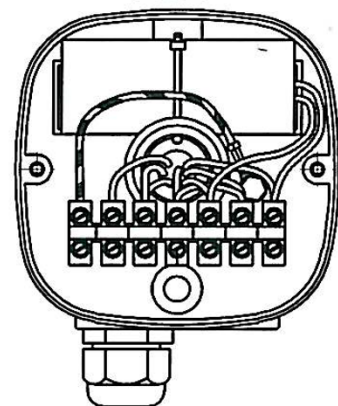

SUCKING
 AIRFLOW DIRECTION
 SMER ZRAKA

Rotation	L1	N	PE	Join together	Winding connection
CCW from cable side	U1=brown	U2=blue	YE/GR	[Z1,U1]	1-motor with capacitor and thermal contact

Opomba:
 Vzmetna ploščica na kabelski strani
 - navodilo za kontrolo ventilatorja 0301-1-4535
 - checking instructions 0301-1-4535

HIMA MADE IN SLOVENIA **CE** DATE
 R13R-5030HA-4M-7075
 1~230V 50Hz 780W 3.5A
 1370RPM IP54 INS.CL.F C=16µF/450V
 TH.PROT. ROT. 0313-4-1118

HIMA METOLERIRANE MERE / DIMENZIJE / DIMENSIONS / UNFRAMED DIM.
 ISO 2768-m
 HERRLICH/FORMAT 33:100 / A3
 MATERIAL
 DATUM / DATE: -Nov-2007 / -Nov-2007
 POPOS / DRAWN: Uršič K. / Doljan E.
 NAZIV / TITLE: **VENTILATOR R13R-5030HA-4M-7075**
 ROKA / CODE: 0313-4-1118
 VERZIL / REV: 0313-4-1118
 LIST / SHEET: 1 / 1
 CO / OF: 1