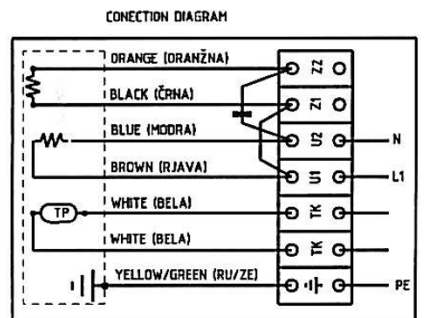

SUCKING
 AIRFLOW DIRECTION
 SMER ZRAKA

Rotation	L1	N	PE	Join together	Winding connection
CCW from cable side	U1=brown	U2=blue	YE/GR	[Z1,U1]	1-motor with capacitor and thermal contact

Opomba:
 Vzmetna ploščica na kabelski strani
 - navodilo za kontrolo ventilatorja 0301-1-4535
 - checking instructions 0301-1-4535

HIMA MADE IN SLOVENIA **CE** DATE
 R13R-5030HA-4M-7075
 1~230V 50Hz 780W 3.5A
 1370RPM IP54 INS.CL.F C=16µF/450V
 TH.PROT. ROT. 0313-4-1118

HIMA METOLERIRANE MERE / DIMENZIJE / DIMENSIONS / UNFRAMED DIM.
 ISO 2768-m
 HERRLICH/FORMAT 33:100 / A3
 MATERIAL
 DATUM / DATE: -Nov-2007 / -Nov-2007
 POPOS / DRAWN: Uršič K. / Doljan E.
 NAZIV / TITLE: **VENTILATOR R13R-5030HA-4M-7075**
 ROKA / CODE: 0313-4-1118
 VERZIL / REV: 0313-4-1118
 LIST / SHEET: 1 / 1
 CO / OF: 1