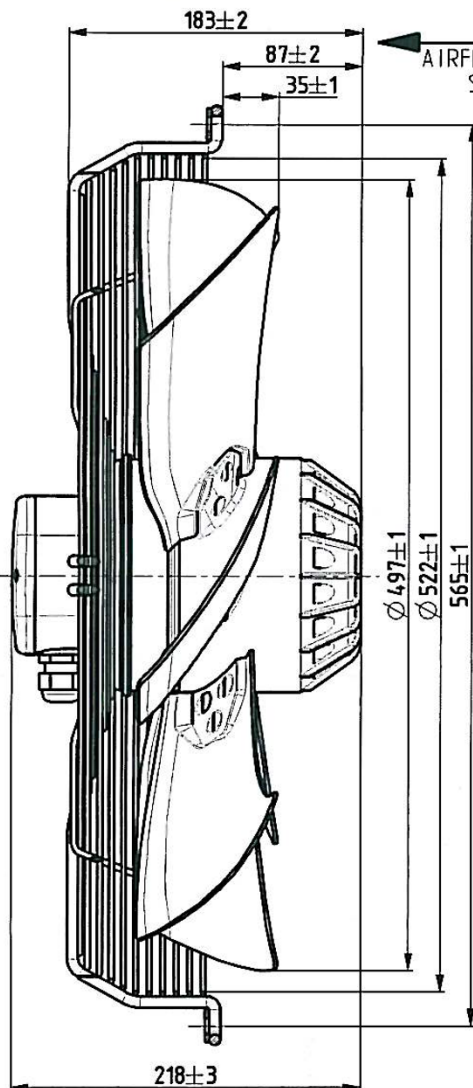

SUCKING
 AIRFLOW DIRECTION
 SMER ZRAKA

Rotation	L1	N	PE	Join together	Winding connection
CCW from cable side	U1=brown	U2=blue	YE/GR	[Z1,U1]	1-motor with capacitor and thermal contact

Opomba:
 Vzmetna ploščica na kabelski strani
 - navodilo za kontrolo ventilatorja 0301-1-4535
 - checking instructions 0301-1-4535

HIMA MADE IN SLOVENIA **CE** DATE
 R13R-5030HA-4M-7075
 1~230V 50Hz 780W 3.5A
 1370RPM IP54 INS.CL.F C=16µF/450V
 TH.PROT. ROT. 0313-4-1118

HIMA METOLERIRANE MERE / DIMENZIJE / DIMENSIONS / UNFRAMED DIM.
 ISO 2768-m
 HERRLICH/FORMAT 33:100 / A3
 MATERIAL
 DATUM / DATE: -Nov-2007 / -Nov-2007
 POPOS / DRAWN: Uršič K. / Doljan E.
 NAZIV / TITLE: **VENTILATOR R13R-5030HA-4M-7075**
 ROKA / CODE: 0313-4-1118
 VERZIL / REV: 0313-4-1118
 LIST / SHEET: 1 / 1
 CO / OF: 1