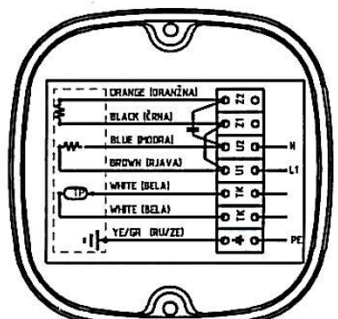

SUCKING
 AIRFLOW DIRECTION
 SMER ZRAKA

Rotation	L1	N	PE	Join together	Winding connection
CCW from cable side	U1=brown	U2=blue	YE/GR	[Z1,U1]	1-motor with capacitor and thermal contact

Opomba:
 Vzmetna ploščica na kabelski strani
 - navodilo za kontrolo ventilatorja 0301-1-4535
 - checking instructions 0301-1-4535

HIMA MADE IN SLOVENIA **CE** DATE
 R13R-5030HA-4M-7075
 1~230V 50Hz 780W 3.5A
 1370RPM IP54 INS.CL.F C=16µF/450V
 TH.PROT. ROT. 0313-4-1118

HIMA METOLERIRANE MERE / DIMENZIJE / DIMENSIONS / UNFRAMED DIM.
 ISO 2768-m
 HERRLICH/FORMAT 33:100 / A3
 MATERIAL
 DATUM / DATE: -Nov-2007 / -Nov-2007
 POPOS / DRAWN: Uršič K. / Doljan E.
 NAZIV / TITLE: **VENTILATOR R13R-5030HA-4M-7075**
 ROKA / CODE: 0313-4-1118
 VERZIL / REV: 0313-4-1118
 LIST / SHEET: 1 / 1
 CO / OF: 1