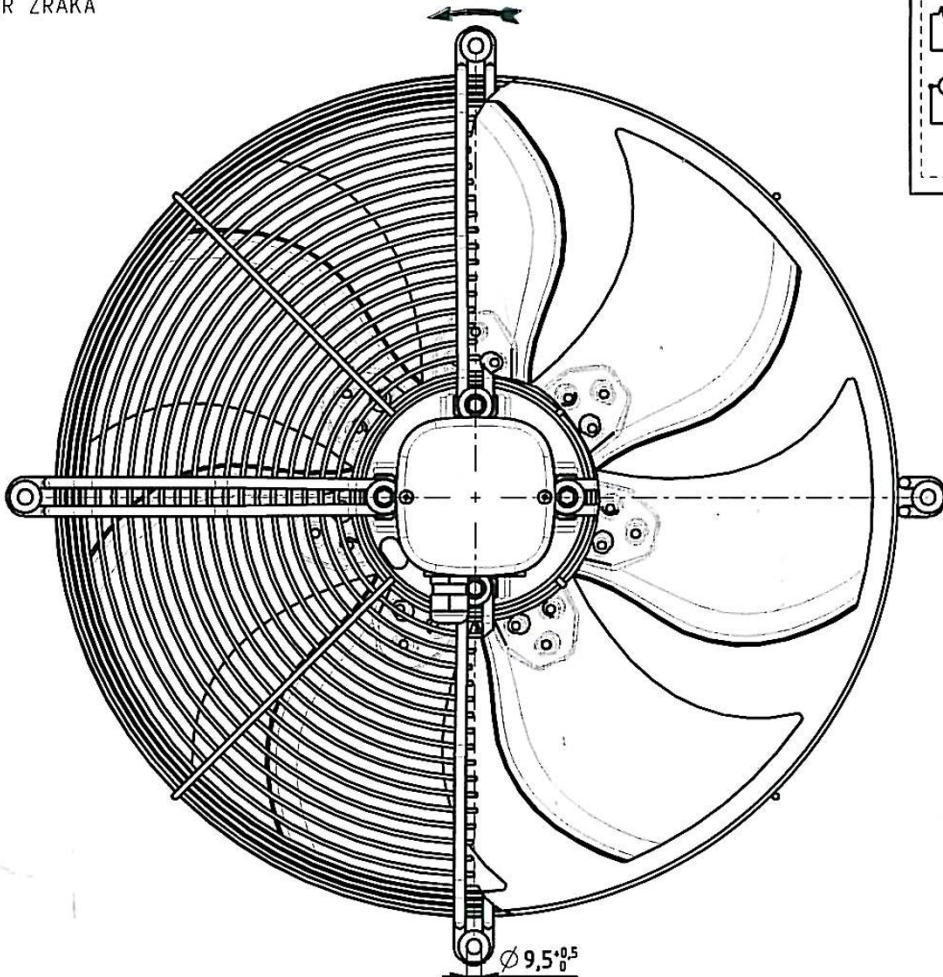

SUCKING
 AIRFLOW DIRECTION
 SMER ZRAKA

Rotation	L1	N	PE	Join together	Winding connection
CCW from cable side	U1=brown	U2=blue	YE/GR	[Z1,U1]	1-motor with capacitor and thermal contact

Opomba:
 Vzmetna ploščica na kabelski strani
 - navodilo za kontrolo ventilatorja 0301-1-4535
 - checking instructions 0301-1-4535

HIMA MADE IN SLOVENIA **CE** DATE
 R13R-5030HA-4M-7075
 1~230V 50Hz 780W 3.5A
 1370RPM IP54 INS.CL.F C=16µF/450V
 TH.PROT. ROT. 0313-4-1118

HIMA METOLERIRANE MERE / DIMENZIJE / DIMENSIONS / UNFRAMED DIM.
 ISO 2768-m
 HERRLICH/FORMAT 33:100 / A3
 MATERIAL
 DATUM / DATE: -Nov-2007 / -Nov-2007
 POPOS / DRAWN: Uršič K. / Doljan E.
 NAZIV / TITLE: **VENTILATOR R13R-5030HA-4M-7075**
 ROKA / CODE: 0313-4-1118
 VERZIL / REV: 0313-4-1118
 LIST / SHEET: 1 / 1
 CO / OF: 1