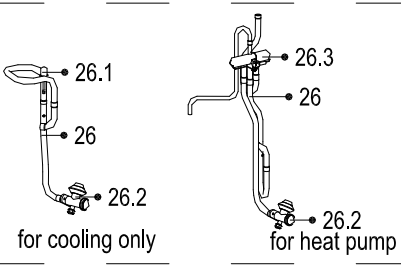

Optional function parts

- 37
- 38
- 39
- 40
- 41
- 44

For some models

- 22(28.9)
- 1
- 4
- 45
- 28.4
- 28.6
- 28.5
- 28.13
- 28.12
- 28.16
- 27.3
- 30
- 30.1
- 31
- 32
- 33
- 34
- 31
- 35
- 13
- 14
- 51
- 52
- 52.1
- 52.1.1

### Exploded View

产品编码(Product model) : 22022516001722  
客户编码(Customer No) : G0011405  
客户型号(Customer model) : KOE30U-55HFN32X  
订单编码(Order Product Code) : 62225-D3147506

EX_ID	Spare Parts Code	Part Name(CN)	Part Name(EN)	Qty.	Remark2	Part Status	Drawing No	MIN_ORDER_QTY	Long Term Material(Y or N)	High Rate of Replacement(Y or N)	SB Type	Replace Type	Remarks
-------	------------------	---------------	---------------	------	---------	-------------	------------	---------------	----------------------------	----------------------------------	---------	--------------	---------